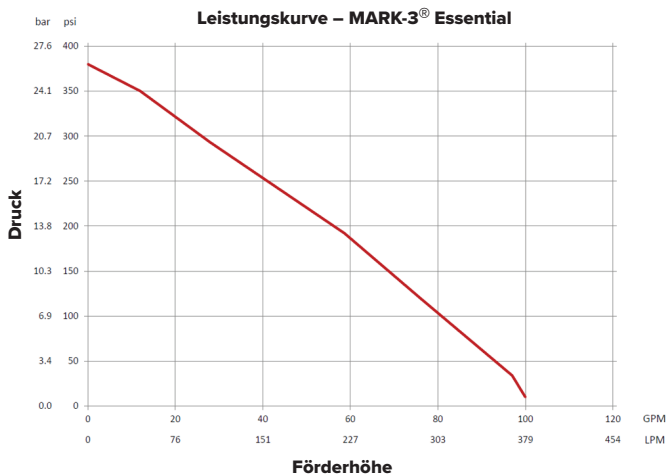

Artikel-Nr.: 100168

Die tragbare **MK3-ES Hochdruck-Feuerlöschpumpe** liefert die bewährte Hochdruckleistung der MARK-3®-Plattform in ihrer einfachsten und robustesten Ausführung. Entwickelt für Einsatzkräfte, die Wert auf Langlebigkeit und unkomplizierte Bedienung legen, bietet diese Pumpe eine vollständig mechanische Zuverlässigkeit — ohne Elektronik, ohne digitale Schnittstellen und ohne unnötige Komponenten — nur zuverlässige Leistung in jeder Vegetations- oder Industrieumgebung.

#### Förderleistung bei angegebener Druckstufe

Maximaldruck: **380 PSI** (26.2 Bar)

Freier Durchfluss: **100 US gals/min** (379 L/min)

Maximale Förderhöhe: **877'** (267 m)

Trockengewicht: **43 lbs** (19.5 kg)